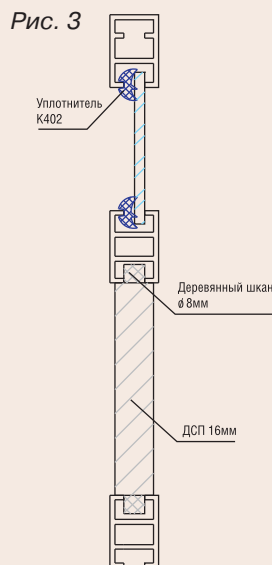

Перегородки системы «Спринт» могут быть выполнены как в виде единой конструкции, так и в виде отдельных модулей, соединяемых затем при помощи установочных втулок в

Рис. 1

Основные узлы

Рис. 5

Рис. 6

пространственную конструкцию (рис. 5). При помощи специальных струбцин к стойкам перегородок можно прикрепить полки или столешницы любой конструкции, что повышает функциональность рабочего места (рис. 6).