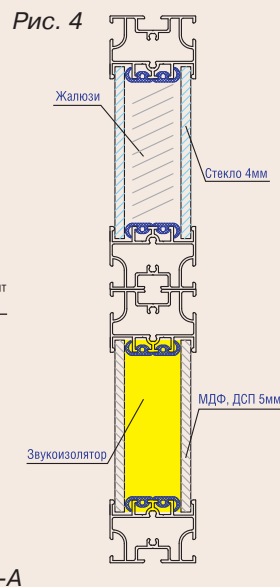

«Спринт-эконом» — одинарное заполнение различными материалами толщиной от 4 до 16 мм. Габаритная толщина перегородок 30 мм (рис. 3).

«Спринт-элит» — двойное заполнение, в пространстве между стеклами возможна установка светозащитных жалюзи, размещение внутри конструкции электрических, телефонных, компьютерных кабелей, установка специальных звукоизолирующих материалов. Габаритная толщина перегородок 45 мм (рис. 4).

Перегородки системы «Спринт» могут быть выполнены как в виде единой конструкции, так и в виде отдельных модулей, соединяемых затем при помощи установочных втулок в

Рис. 1

Основные узлы

Рис. 5

Рис. 6

пространственную конструкцию (рис. 5). При помощи специальных струбцин к стойкам перегородок можно прикрепить полки или столешницы любой конструкции, что повышает функциональность рабочего места (рис. 6).