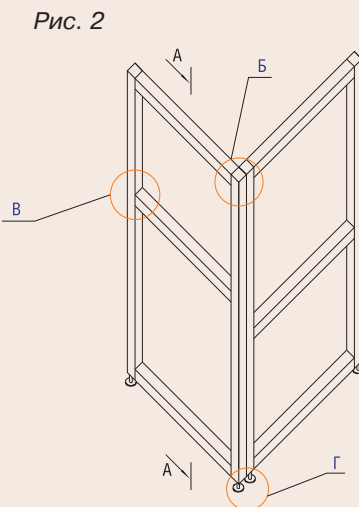

Основные узлы