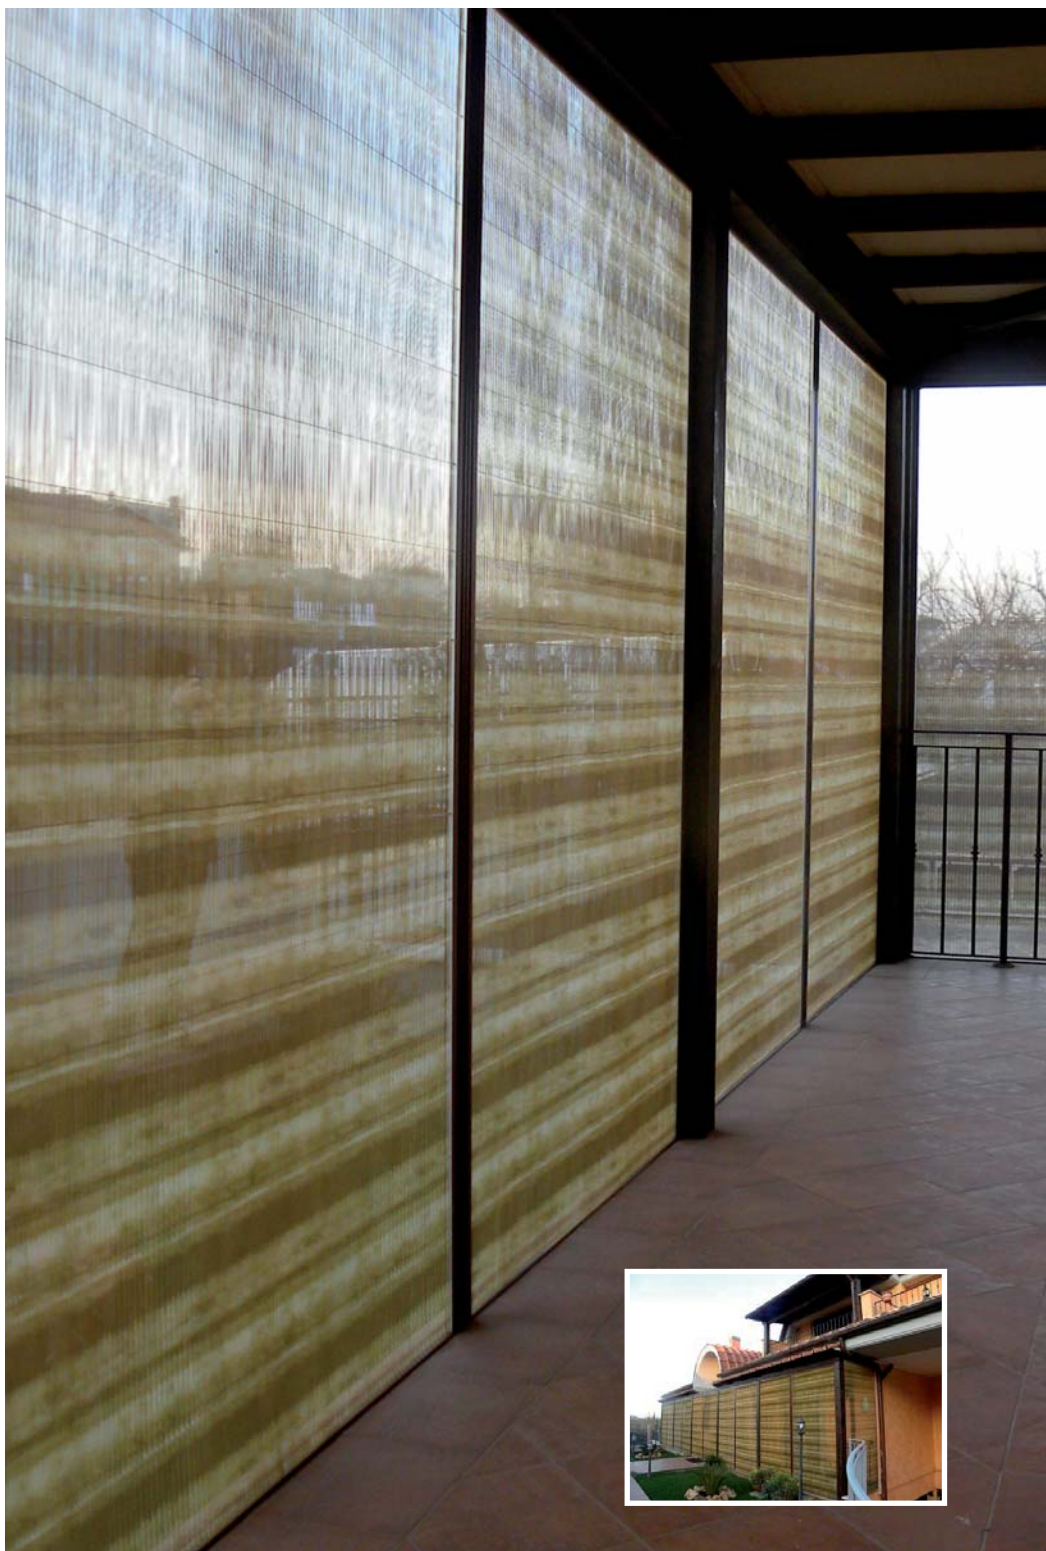

Защита от насекомых

Итальянским дизайнерам удалось совместить практичность и эстетичность в одном изделии. Это противомоскитная система, которая в отличие от обычной индивидуально проектируется под ваше окно, дверь, любой проем, который вы хотите закрыть либо декорировать. Широкая цветовая гамма изделий позволяет создавать интересные интерьерные решения.

Москитные жалюзи плиссе имеют структуру «гармошки» и могут закрывать окна и двери практически любой формы. Выверенная ширина складок в 1 см создает широкие возможности применения плиссированных сеток, в том числе и в зимних садах.