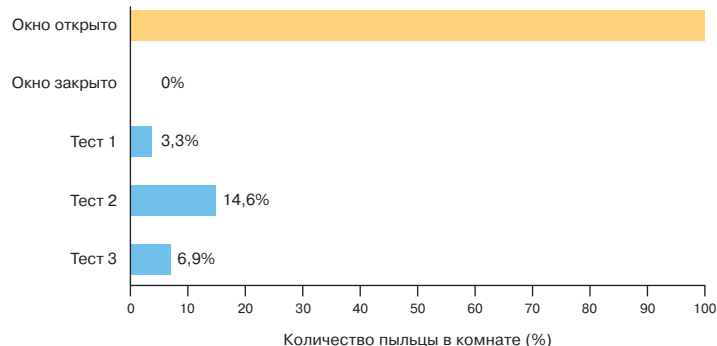

Пыльца березы

Средний диаметр 19 – 22 мкм, период нахождения в воздухе с марта по май

Пыльца травы

Средний диаметр 20 – 40 мкм, период нахождения в воздухе с мая по сентябрь

Пыльца крапивы

Средний диаметр 13 – 15 мкм, период нахождения в воздухе с июня по сентябрь

Пыльца амброзии

Средний диаметр 17 – 18 мкм, период нахождения в воздухе с августа по октябрь

Пыльца березы

Пыльца травы

Пыльца крапивы

Пыльца амброзии

Защита от аллергии и пыли Poll-Tex «антипыльца»

Москитная сетка антипыльца Poll-Tex прошла испытания в специальной лаборатории в Берлине. Для эксперимента брали основные аллергены: пыльцу березы (средний диаметр 19 – 22 мкм, период нахождения в воздухе с марта по май), пыльцу травы (средний диаметр 20 – 40 мкм, период нахождения в воздухе с мая по сентябрь), пыльцу крапивы (средний диаметр 13 – 15 мкм, период нахождения в воздухе с июня по сентябрь), пыльцу амброзии (диаметр 17 – 18

мкм, период нахождения в воздухе с августа по октябрь).

Испытания проводились с каждым видом пыльцы в специальной комнате, три цикла по восемь часов.

Общие выводы

Испытания москитной сетки Poll-Tex показали высокую эффективность защиты от пыльцы. Проникновение аллергенов пыльцы березы и травы было практически устранено с результатами 100% и 97% фильтрации. Даже против крошечной пыльцы кра-