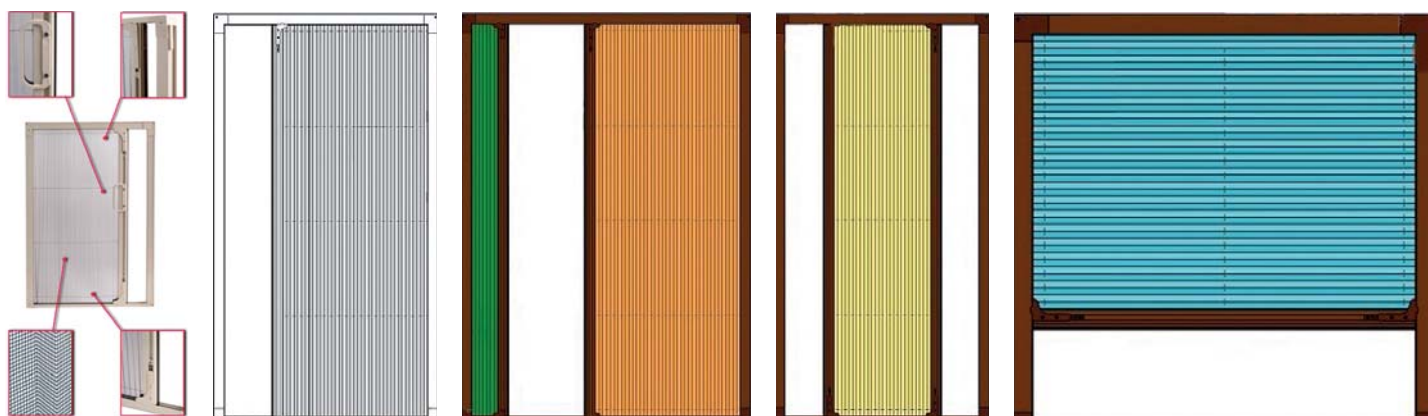

■ Возможно горизонтальное функционирование (для мансардных окон).

- Простота сборки.
- Пластиковые уголки позволяют выполнить сборку, даже если оконная рама установлена не идеально перпендикулярно (допускается смещение до 1 см с каждой стороны).
- Очень низкие эксплуатационные расходы.
- Виды москитного полотна: слоновая кость, голубая волна, орех, шоколад, зеленое яблоко, светоотражающее, Poll-Tech «антипыльца», оранж, серое.
- Высота до 3 м, максимальная длина материала 50 метров.
- Толщина закрытой сетки составляет 5 мм на каждый метр развернутой.

Изделие предназначено для прямоугольных вертикальных поворотнo-откидных окон. Максимальная ширина вертикального плиссе 1,5 м, максимальная высота 2,2 м. Одно из главных преимуществ вертикального плиссе – это простой монтаж без специальных инструментов и сверления ПВХ-конструкций.