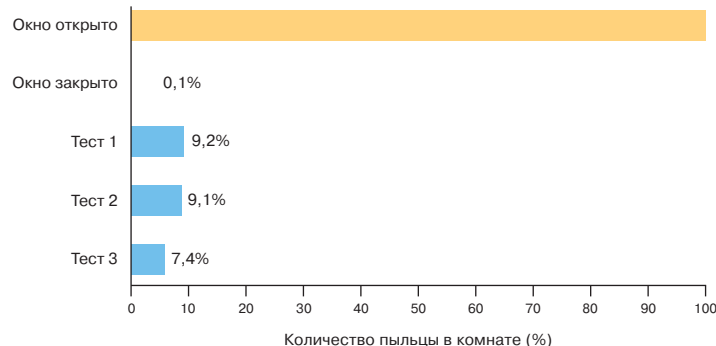

Пыльца березы

Средний диаметр 19 – 22 мкм, период нахождения в воздухе с марта по май

Пыльца травы

Средний диаметр 20 – 40 мкм, период нахождения в воздухе с мая по сентябрь

Пыльца крапивы

Средний диаметр 13 – 15 мкм, период нахождения в воздухе с июня по сентябрь

Пыльца амброзии

Средний диаметр 17 – 18 мкм, период нахождения в воздухе с августа по октябрь

Пыльца березы

Пыльца травы

Пыльца крапивы

Пыльца амброзии

Защита от аллергии и пыли Poll-Tex «антипыльца»

Москитная сетка антипыльца Poll-Tex прошла испытания в специальной лаборатории в Берлине. Для эксперимента брали основные аллергены: пыльцу березы (средний диаметр 19 – 22 мкм, период нахождения в воздухе с марта по май), пыльцу травы (средний диаметр 20 – 40 мкм, период нахождения в воздухе с мая по сентябрь), пыльцу крапивы (средний диаметр 13 – 15 мкм, период нахождения в воздухе с июня по сентябрь), пыльцу амброзии (диаметр 17 – 18

мкм, период нахождения в воздухе с августа по октябрь).

Испытания проводились с каждым видом пыльцы в специальной комнате, три цикла по восемь часов.

Общие выводы

Испытания москитной сетки Poll-Tex показали высокую эффективность защиты от пыльцы. Проникновение аллергенов пыльцы березы и травы было практически устранено с результатами 100% и 97% фильтрации. Даже против крошечной пыльцы кра-