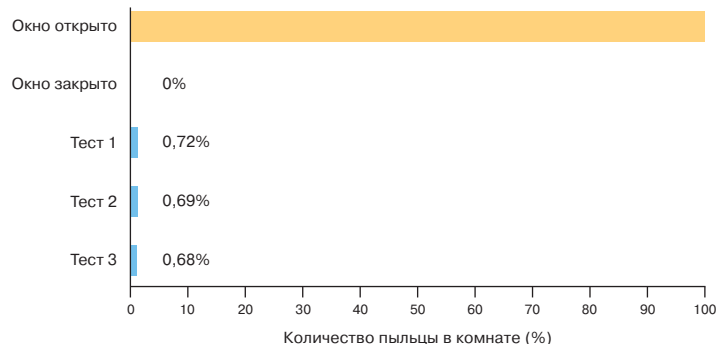

Пыльца березы

Средний диаметр 19 – 22 мкм, период нахождения в воздухе с марта по май

Пыльца травы

Средний диаметр 20 – 40 мкм, период нахождения в воздухе с мая по сентябрь

Пыльца крапивы

Средний диаметр 13 – 15 мкм, период нахождения в воздухе с июня по сентябрь

Пыльца амброзии

Средний диаметр 17 – 18 мкм, период нахождения в воздухе с августа по октябрь

Пыльца березы

Пыльца травы

Пыльца крапивы

Пыльца амброзии

Защита от аллергии и пыли Poll-Tex «антипыльца»

Москитная сетка антипыльца Poll-Tex прошла испытания в специальной лаборатории в Берлине. Для эксперимента брали основные аллергены: пыльцу березы (средний диаметр 19 – 22 мкм, период нахождения в воздухе с марта по май), пыльцу травы (средний диаметр 20 – 40 мкм, период нахождения в воздухе с мая по сентябрь), пыльцу крапивы (средний диаметр 13 – 15 мкм, период нахождения в воздухе с июня по сентябрь), пыльцу амброзии (диаметр 17 – 18