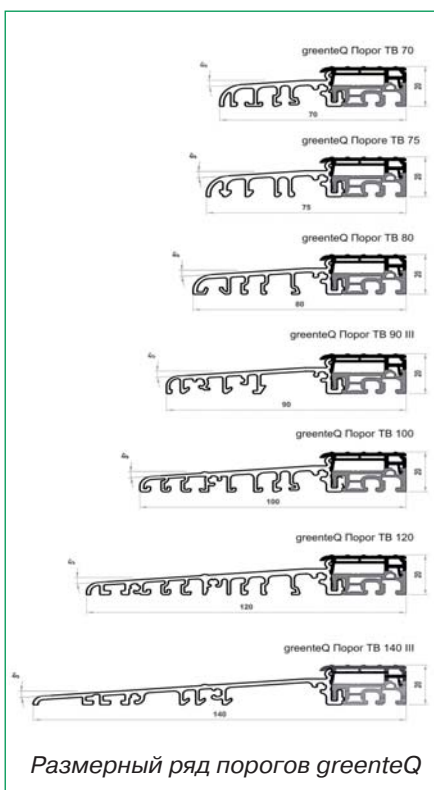

Как и во всех решениях VBH, в новой пороговой системе greenteQ TB70-140 прослеживается единая концепция. Используемые элементы, такие как порог greenteQ, напольный изоляционный профиль greenteQ, наполнитель greenteQ, MS-полимер greenteQ, климатический козырек greenteQ и щеточный уплотнитель greenteQ соответствуют всем требованиям клиентов.

Отсутствие барьеров, теплоизоляция, долговечность, защита от взлома

Пороговая система greenteQ TB70-140 включает в себя все компоненты, необходимые при монтаже порогов. Сюда относятся порог greenteQ ТВ для монтажной глубины от 70 до 140 мм, напольный изоляционный профиль greenteQ с высотой 30, 50 или 100 мм, а также наполнитель greenteQ для обработки ПВХ-профиля, климатический козырек greenteQ и щеточный уплотнитель greenteQ. Клиенты VBH получают все необходимые компоненты в одном месте и могут комбинировать их с другими комплектующими из ассортимента greenteQ. Все компоненты будут представлены в новом буклете в различных вариантах, при этом все уже доступно для заказов.

Все рамные материалы – одна система

Порог greenteQ TB70-140 выполнен из алюминия с серебряным анодированным покрытием, с крышкой из высококачественной пластмассы, устойчивой к УФ-излучению. Порог может быть использован вне зависимости от материала рамы