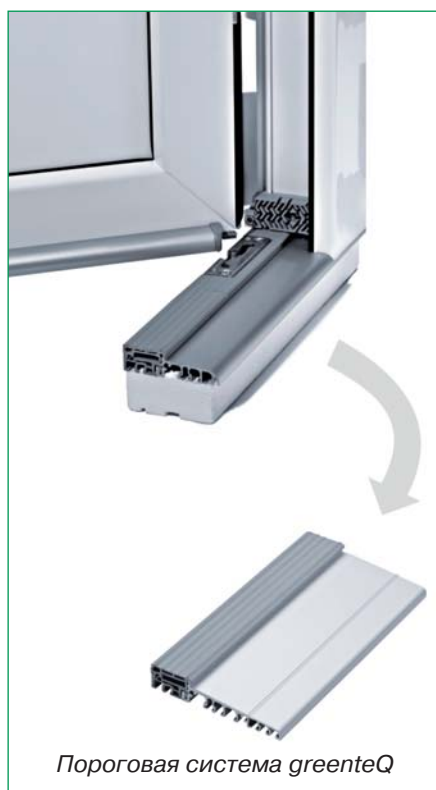

Как и во всех решениях VBH, в новой пороговой системе greenteQ TB70-140 прослеживается единая концепция. Используемые элементы, такие как порог greenteQ, напольный изоляционный профиль greenteQ, наполнитель greenteQ, MS-полимер greenteQ, климатический козырек greenteQ и щеточный уплотнитель greenteQ соответствуют всем требованиям клиентов.

Отсутствие барьеров, теплоизоляция, долговечность, защита от взлома

Пороговая система greenteQ TB70-140 включает в себя все компоненты, необходимые при монтаже порогов. Сюда относятся порог greenteQ ТВ для монтажной глубины от 70 до 140 мм, напольный изоляционный профиль greenteQ с высотой 30, 50 или 100 мм, а также наполнитель greenteQ для обработки ПВХ-профиля, климатический козырек greenteQ и щеточный уплотнитель greenteQ. Клиенты VBH получают все необходимые компоненты в одном месте и могут комбинировать их с другими комплектующими из ассортимента greenteQ. Все компоненты будут представлены в новом буклете в различных вариантах, при этом все уже доступно для заказов.

Все рамные материалы – одна система

Порог greenteQ TB70-140 выполнен из алюминия с серебряным анодированным покрытием, с крышкой из высококачественной пластмассы, устойчивой к УФ-излучению. Порог может быть использован вне зависимости от материала рамы