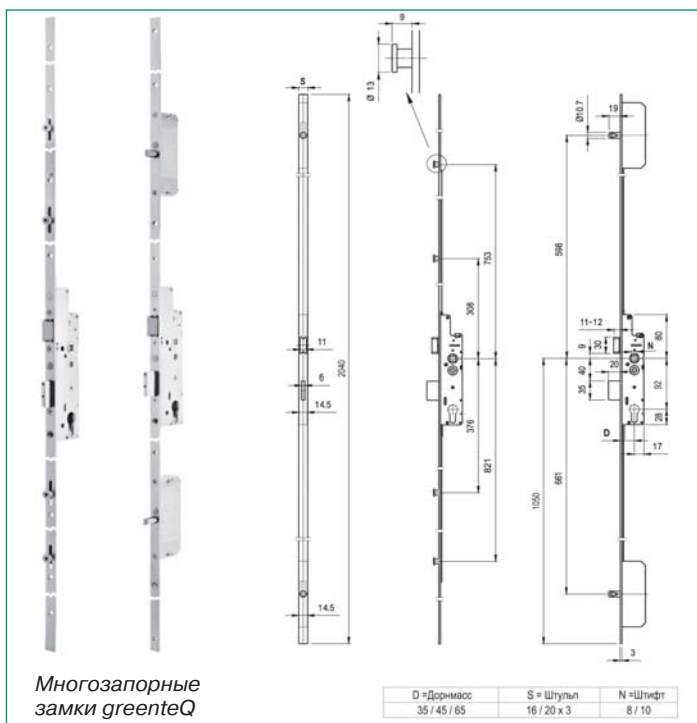

Многозапорные замки greenteQ