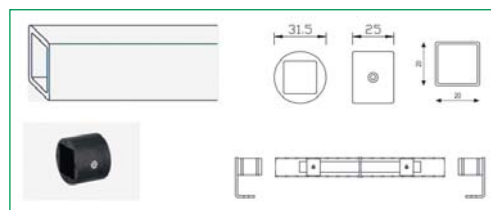

Простота экономии:

система стационарных дверных ручек greenteQ

Большинство производителей стационарных ручек идут по пути наличия в ассортименте готовых стандартных решений, исходя из рыночных предпочтений. Так же поступаем и мы. Однако зачастую у клиента возникает ситуация, когда рыночные предложения не могут удовлетворить запрос по нестандартным размерам, у клиента недостаточно финансовых средств или он просто желает сэкономить. Для полного удовлетворения потребностей клиента нами разработана система стационарных дверных ручек greenteQ:

- не нужно искать производителя нестандартного решения;
- не нужно переплачивать за не-большой заказ;
- не нужно ждать;
- экономия финансов, времени и сил;
- высококачественная матовая нержавеющая сталь;
- длина и количество ручек зависят только от Вашей фантазии;
- полный набор элементов для самостоятельного изготовления нужной Вам ручки.