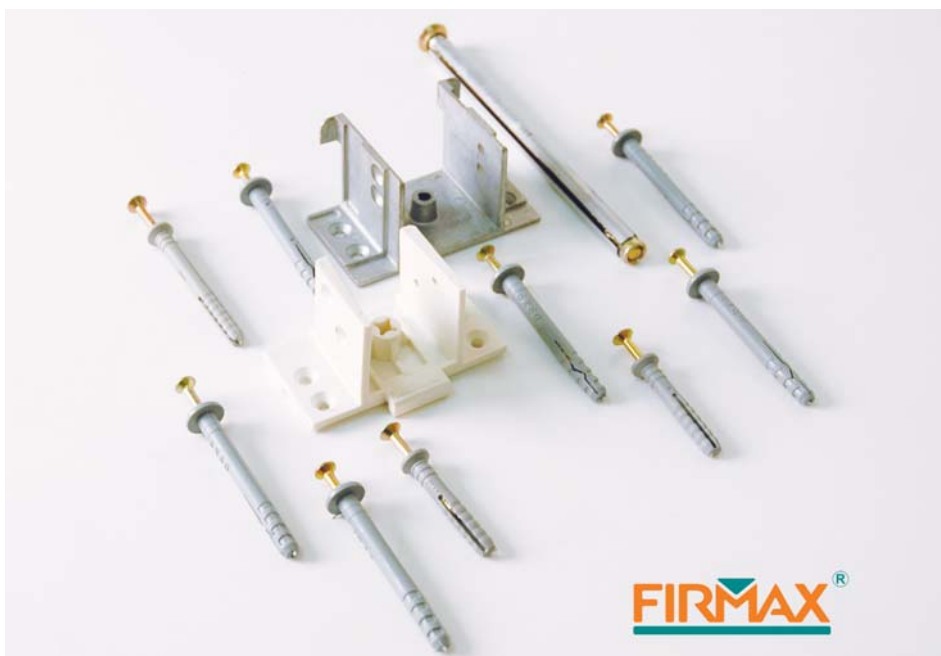

Например, соединители импостов и анкерные пластины, которые являются необходимой частью при изготовлении и монтаже оконных конструкций, в торговой программе ТБМ представлены только высококачественными товарами, поставляемыми проверенными производителями. Использование новейших технологических разработок в данной области и демонстрация клиентам возможности принципиально новых соединений, конкурентоспособных по цене и отличающихся высоким качеством, – все это способствовало росту спроса на данные товарные позиции более чем в два раза.

Крепеж для монтажа окон, для кровельного и листового металла, соединители импостов, ан-

керные пластины, саморезы для ГКЛ, расходные материалы (сверла, насадки) – это далеко не полный перечень товаров из торговой программы ТБМ по крепежному направлению.

Помимо качественной крепежной продукции, компания ТБМ предлагает надежный электроинструмент для монтажа окон. Поставки электроинструмента в ТБМ осуществляет передовое производственное предприятие, которое обеспечивает строгий контроль качества деталей и высокую надежность готовых изделий благодаря автоматизации процесса сборки. Каждая партия электроинструмента выборочно проходит тестирование непрерывной работой под нагрузкой. Рядовое изделие должно проработать не менее 140 часов под переменной нагрузкой. В дополнение к электроинструменту в ТБМ можно приобрести расходные материалы: сверла, биты, рулетки и т. д.

Весь товар сертифицирован в Российской Федерации, а также получил международную сертификацию DIN, EN, ISO.

Получить подробную информацию об ассортименте крепежной продукции, электроинструмента и расходных материалах вы можете в ближайшем к вам офисе компании ТБМ или в новом каталоге «Крепежные элементы 2012», размещенным на нашем сайте www.tbm.ru в разделе «Технические каталоги и сертификаты» / «Крепеж».

Компания ТБМ
141006, Московская обл.,
г. Мытищи, Волковское шоссе, вл. 15
Тел.: +7 (495) 380-1827
www.tbm.ru