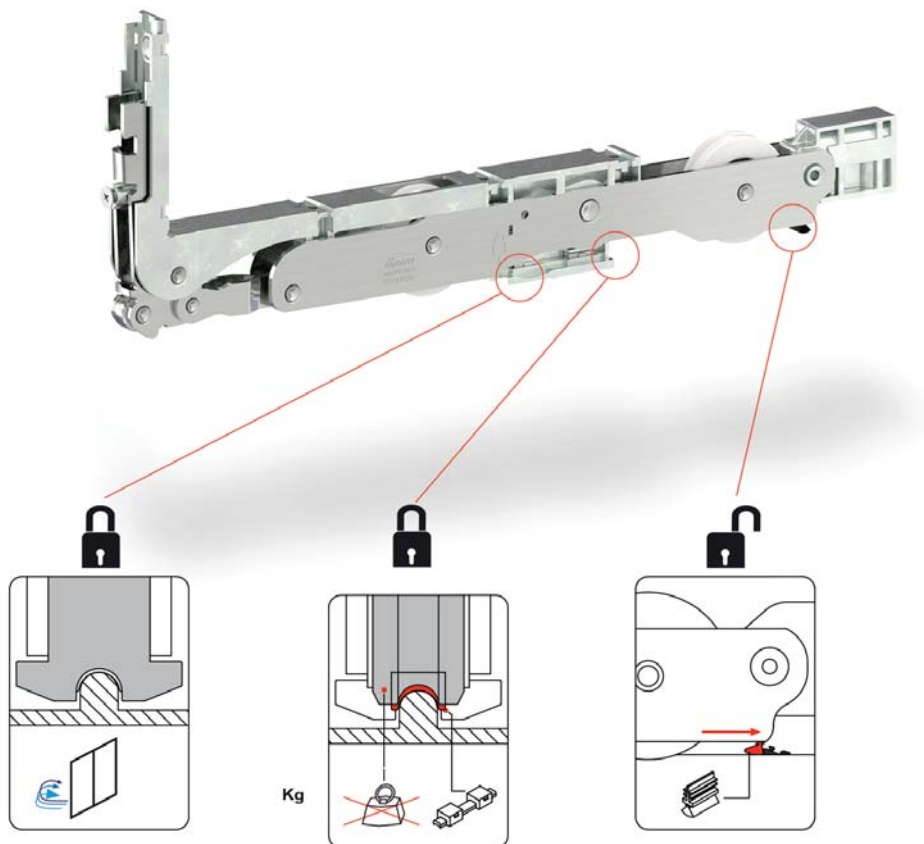

Замки снабжены амортизаторами для плавной, легкой и безопасной работы закрывающей ручки и разъемом под евроцилиндры, которые позволяют надежно запирать окна и двери от проникновения с улицы. Благодаря специальной конструкции механизм замка защищен от попадания грязи и мусора, остающегося после фрезеровки профиля.

LUCE позволяет сделать очень большие окна и двери, начиная от проема с одной раздвижной створкой и до четырех раздвижных створок. При этом размер одной створки может достигать 4 000 мм в высоту и 3 800 мм в ширину.

Система LUCE была испытана согласно стандарту EN 13126-16:2008 UNI. Испытание на коррозионную стойкость прошло с получением класса сопротивления 5, равного 480 часам. Сертификацию прошли системы LUCE 300 кг для стандартной версии и 400 кг с дополнительными роликами.

Первая подъемно-раздвижная система от Farim – LUCE получила выдающиеся характеристики, которые помогут вам реализовать проекты с большими проемами практично, красиво и безопасно.

ООО «ФАПИМ РУ»
Тел.: +7 (484) 399-7207, +7 (800) 234-4035,
+7 (910) 705-2930
e-mail: info@fapimru.ru

Представитель в Москве и Московской области
Подлесный Алексей
+7 (916) 769-8869
e-mail: aleksei.fapim@gmail.com

Представитель по Северо-Западному региону
Фоминых Андрей
+7 (921) 797-4207
e-mail: andrey.fapim@gmail.com

Представитель в СФО
Петров Андрей
+7 (913) 018-3835
e-mail: petrov.fapim@gmail.com

UNI EN 13126-16:2008

	1	2	3	4	5	6	7	8	9
300	-	5	300	0	1	5	-	16	1200/2000
400	-	5	400	0	1	5	-	16	1200/2000