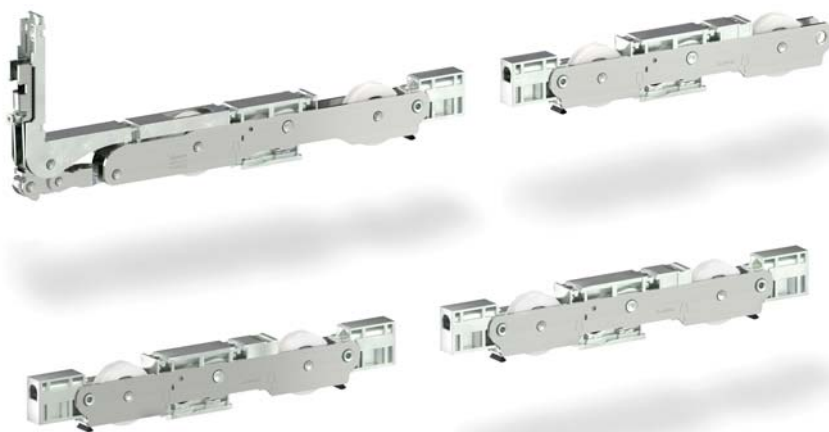

Farim®

Новый продукт от компании Farim s.p.a. — подъемно-раздвижная система LUCE

На международной выставке архитектуры, материалов и систем для строительного рынка BAU в Мюнхене компания Farim s.p.a. представила первую подъемно-раздвижную систему для больших световых проемов.

Широкий диапазон комплектующих обеспечивает изготовление безопасных, легких для использования окон и дверей.

Система имеет прочную несущую конструкцию роликов. Стандартная пара роликов позволяет изготовить створку весом до 300 кг и абсолютно безопасно ее эксплуатировать. При использовании дополнительной пары роликов несущая способность увеличивается до 400 кг на створку.

Когда створка находится в закрытом положении, нагрузка переносится с роликов на подшипники роликов, для предотвращения деформации из-за статической нагрузки. Механизм роликов выполнен таким образом, чтобы противостоять ветровой нагрузке и покрыт устойчивой к царапинам полиамидной оболочкой для сохранения правильной формы направляющей в зоне поддержки. Установленные щетки очищают зону контакта роликов с направляющей, обеспечивая всегда плавный ход створки.

LUCE позволяет сделать очень большие окна и двери, начиная от проема с одной раздвижной створкой и до четырех раздвижных створок. При этом размер одной створки может достигать 4 000 мм в высоту и 3 800 мм в ширину.