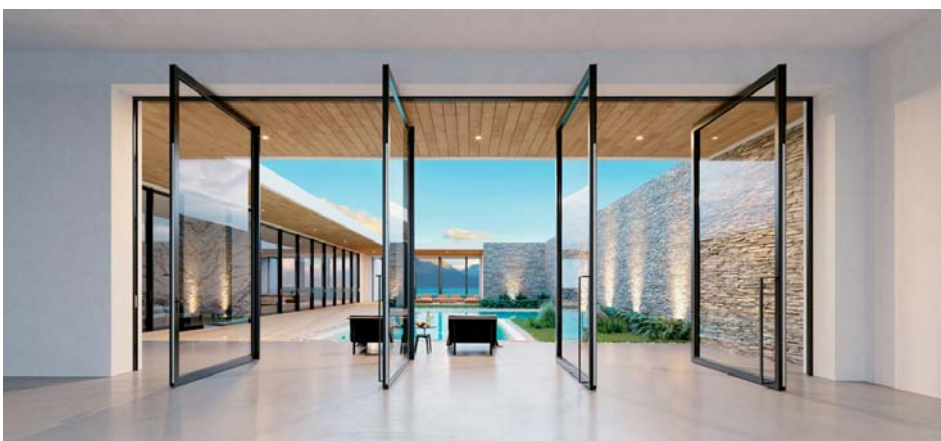

Together for better

www.reynaers.ru

Центральный офис

REYNAERS ALUMINIUM RUS в Москве:

125167, БЦ Аэродром, Ленинградский пр-т, д. 37

Тел.: +7 (495/499) 825-7105

E-mail: info.russia@reynaers.com

www.reynaers4you.ru

www.facebook.com/reynaers.rus