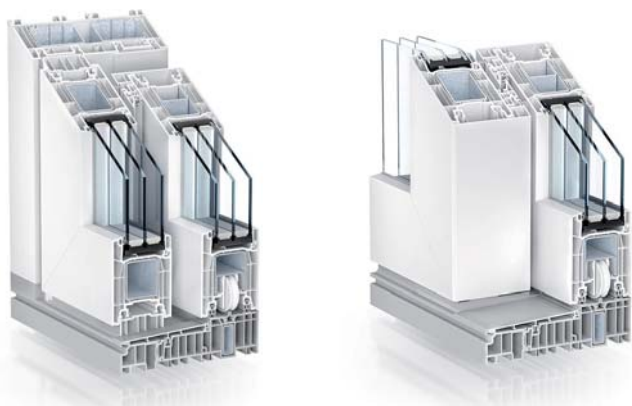

PremiDoor 76 – флагманский продукт немецкого бренда KÖMMERLING, представляет инновационную линейку Premi в сегменте премиум-класса и относится к категории подъемно-раздвижных систем. Он превосходно адаптирован для изготовления конструкций большого размера и универсален в своем применении – KÖMMERLING PremiDoor 76 с одинаковым успехом используют для остекления элитных коттеджей, квартир с панорамным видом, зимних садов, террас, SPA-зон, бассейнов. Широкая функциональность обусловлена рядом технических характеристик системы.

Высокое теплосбережение и герметичность

Профильная система PremiDoor содержит пять воздушных камер, имеет качественную систему уплотнителей и возможность установки стеклопакета толщиной до 50 мм, тем самым обеспечивая коэффициент сопротивления теплопередаче 0,7 м²С/Вт. Такой показатель позволяет сохранять тепло в помещении вне зависимости от погодных и климатических условий региона, установки и эксплуатации конструкции. В свою очередь высокий уровень герметичности системы, в том числе и в беспороговом исполнении, не оставляет шансов для проникновения в помещение дождевой и талой воды и надежно разделяет внешнюю и внутреннюю зоны.

Индивидуальность и свобода выбора

Несомненным плюсом KÖMMERLING PremiDoor 76 является свобода в организации пространства по своему усмотрению в доме и на придомовых площадях. За счет технических возможностей системы, которые позволяют выполнять конструкции длиной до 6,5 м и высотой до 2,6 м, можно стереть границы, наполнить помещение максимальным количеством света и воздуха, привнести в жилье легкость, эстетичность, комфорт. И поскольку крупноформатные элементы в остеклении – уверенный архитектурный тренд, решения из KÖMMERLING PremiDoor 76 сегодня максимально востребованы как при строительстве общественных зданий, так и в частном секторе.