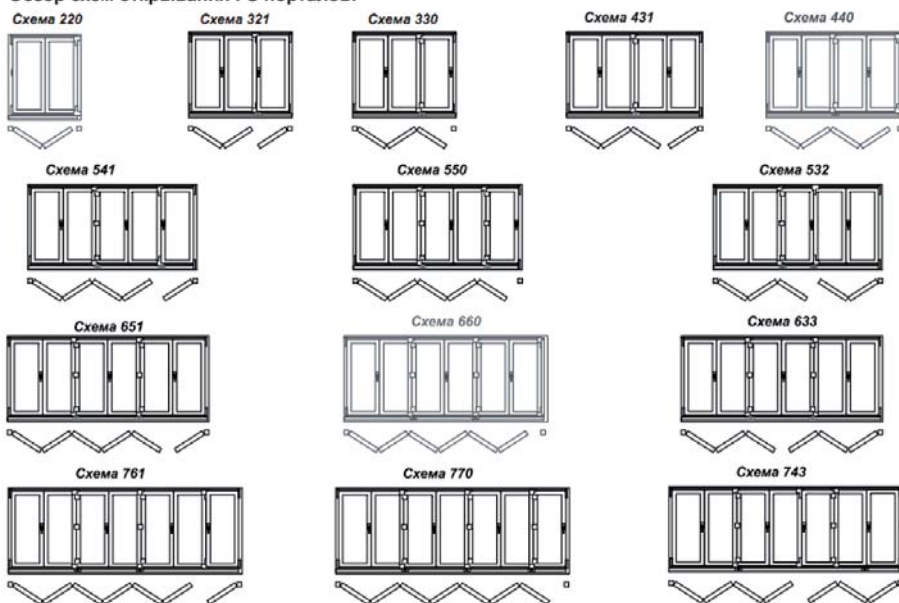

Конструкции такого типа открывания уже прочно завоевали место на рынке, и все больше компаний стремятся овладеть мастерством их расчета и изготовления.

Порталы или панорамные окна/двери – это раздвижные оконные и дверные конструкции, представляющие самое современное и высокотехнологичное решение для больших проемов при сохранении света и открытых пространств. Существуют складывающиеся FS-порталы и PSK-порталы – параллельно-сдвижные окна и двери.

Большой разброс вариантов исполнения конструкций, помноженный на уникальные размеры каждого изделия, превращают обработку заказа в крайне увлекательное и длительное приключение с риском потеряться... Нужно не только подобрать габариты каждой створки, но и учитывая особенности фурнитуры и типа открывания, внести верные поправки и обеспечить собираемость и работоспособность конструкции. Не всякий менеджер с ходу справится с такой задачей.

Правильное программное обеспечение способно автоматизировать сложный и ответственный расчет и уберечь компанию от человеческих ошибок и лишних трат. В «ПрофСтрой 4» уже внедрены и успешно работают необходимые параметры для расчета всех типов порталов. В вашей лицензии уже это есть!

Наш партнер – компания Vidnal – предлагает готовое решение с настроенными порталами в своей профильной базе. Скоро и другие системодатели представят свои настройки.

Обзор схем открывания FS порталов:

Портальное остекление – быстро считать и удобно эксплуатировать

«ПрофСтрой 4» – удобная программа с современными возможностями, оптимизирует средства и время. Оставьте конкурентам устаревшие решения – «ПрофСтрой 4» «СПЕЦИАЛЬНЫЙ КОМПЛЕКТ» доступен за 52 000 рублей за легальную программу со всеми настройками, раскромом и доступом ко всем базам, при этом сразу на 2 рабочих места. Можно добавить еще и функционала, и рабочих мест. Есть и серверное решение за разумные деньги.

Наша программа с лихвой компенсирует первоначальные затраты в процессе работы.

Для компаний, исповедующих верность одному поставщику профиля, предоставим совсем недорогой вариант за 25 000 руб. с доступом к одной базе и на одно рабочее место. «ПС4-ПАРТНЕР» – готовое решение, если нет желания вникать по-серьезному.

«ПрофСтрой 4» – современный гибкий масштабируемый программный комплекс, завоевавший уважение многих компаний, от маленьких и до самых больших. Он растет и изменяется вместе с вами и всегда готов к решению новых задач.

Держитесь и хорошего сезона!

ООО «ПрофСегмент»
129344, г. Москва, ул.
Енисейская, д. 1
Моб.: +7 (909) 646-2098
e-mail: sale@profsegment.ru
www.profsegment.ru