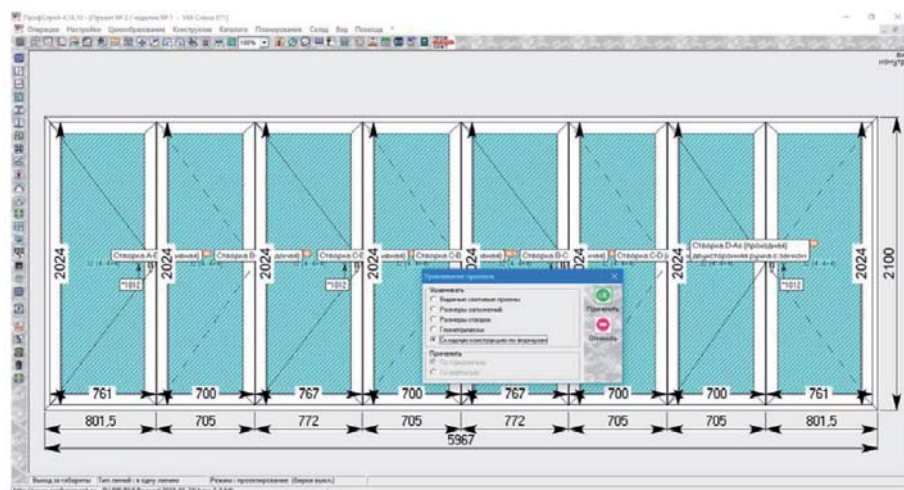

ООО «ПрофСегмент»
129344, г. Москва, ул.
Енисейская, д. 1
Моб.: +7 (909) 646-2098
e-mail: sale@profsegment.ru
www.profsegment.ru