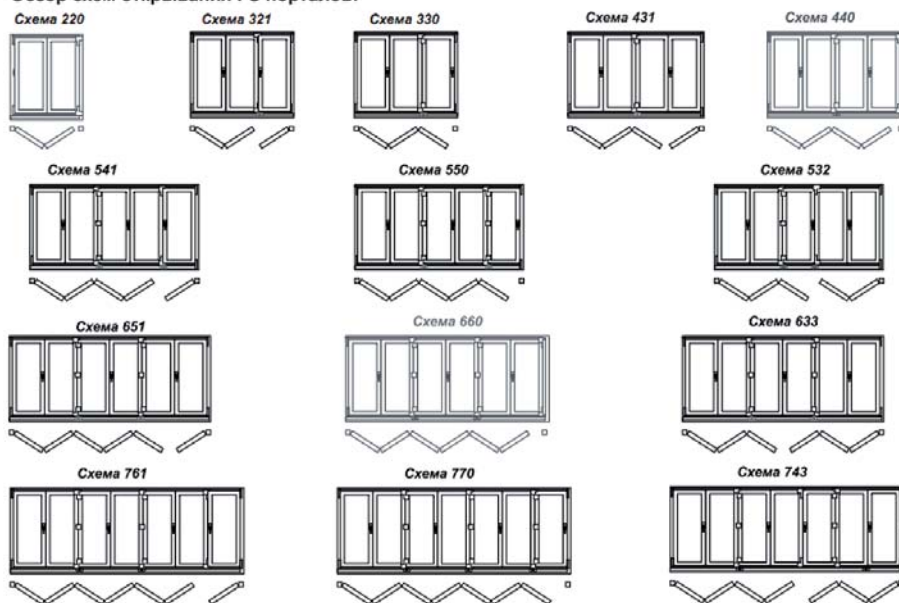

Конструкции такого типа открывания уже прочно завоевали место на рынке, и все больше компаний стремятся овладеть мастерством их расчета и изготовления.

Порталы или панорамные окна/двери – это раздвижные оконные и дверные конструкции, представляющие самое современное и высокотехнологичное решение для больших проемов при сохранении света и открытых пространств. Существуют складывающиеся FS-порталы и PSK-порталы – параллельно-сдвижные окна и двери.

Большой разброс вариантов исполнения конструкций, помноженный на уникальные размеры каждого изделия, превращают обработку заказа в крайне увлекательное и длительное приключение с риском потеряться... Нужно не только подобрать габариты каждой створки, но и учитывая особенности фурнитуры и типа открывания, внести верные поправки и обеспечить собираемость и работоспособность конструкции. Не всякий менеджер с ходу справится с такой задачей.

Правильное программное обеспечение способно автоматизировать сложный и ответственный расчет и уберечь компанию от человеческих ошибок и лишних трат. В «ПрофСтрой 4» уже внедрены и успешно работают необходимые параметры для расчета всех типов порталов. В вашей лицензии уже это есть!

Наш партнер – компания Vidnal – предлагает готовое решение с настроенными порталами в своей профильной базе. Скоро и другие системодатели представят свои настройки.

Обзор схем открывания FS порталов:

Портальное остекление – быстро считать и удобно эксплуатировать

«ПрофСтрой 4» – удобная программа с современными возможностями, оптимизирует средства и время. Оставьте конкурентам устаревшие решения – «ПрофСтрой 4» «СПЕЦИАЛЬНЫЙ КОМПЛЕКТ» доступен за 52 000 рублей за легальную программу со всеми настройками, раскрыем и доступом ко всем базам, при этом сразу на 2 рабочих места. Можно добавить еще и функционала, и рабочих мест. Есть и серверное решение за разумные деньги.

Наша программа с лихвой компенсирует первоначальные затраты в процессе работы.

Для компаний, исповедующих верность одному поставщику профиля, предоставим совсем недорогой вариант за 25 000 руб. с доступом к одной базе и на одно рабочее место. «ПС4-ПАРТНЕР» – готовое решение, если нет желания вникать по-серьезному.

«ПрофСтрой 4» – современный гибкий масштабируемый программный комплекс, завоевавший уважение многих компаний, от маленьких и до самых больших. Он растет и изменяется вместе с вами и всегда готов к решению новых задач.

Держитесь и хорошего сезона!