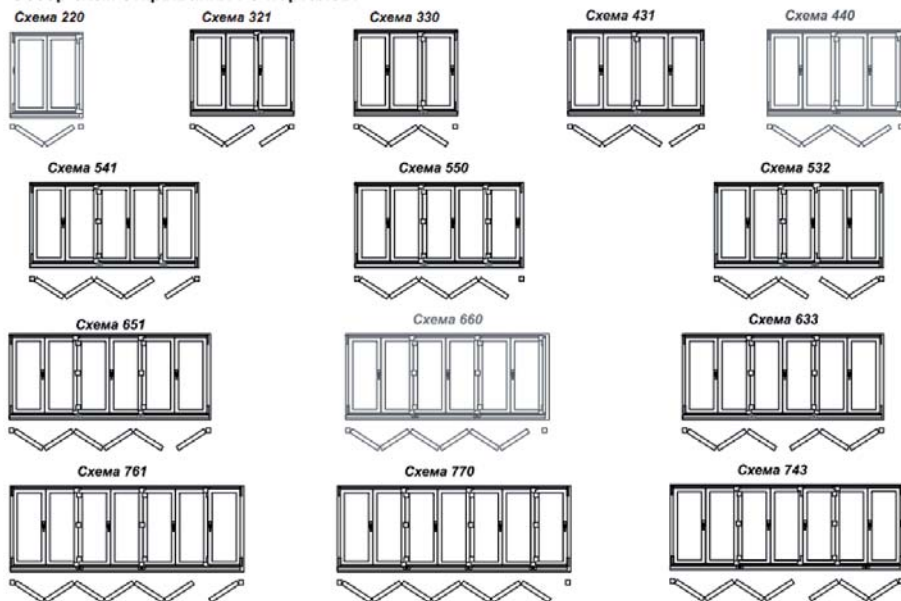

Конструкции такого типа открывания уже прочно завоевали место на рынке, и все больше компаний стремятся овладеть мастерством их расчета и изготовления.

Порталы или панорамные окна/двери – это раздвижные оконные и дверные конструкции, представляющие самое современное и высокотехнологичное решение для больших проемов при сохранении света и открытых пространств. Существуют складывающиеся FS-порталы и PSK-порталы – параллельно-сдвижные окна и двери.

Большой разброс вариантов исполнения конструкций, помноженный на уникальные размеры каждого изделия, превращают обработку заказа в крайне увлекательное и длительное приключение с риском потеряться... Нужно не только подобрать габариты каждой створки, но и учитывая особенности фурнитуры и типа открывания, внести верные поправки и обеспечить собираемость и работоспособность конструкции. Не всякий менеджер с ходу справится с такой задачей.

Правильное программное обеспечение способно автоматизировать сложный и ответственный расчет и уберечь компанию от человеческих ошибок и лишних трат. В «ПрофСтрой 4» уже внедрены и успешно работают необходимые параметры для расчета всех типов порталов. В вашей лицензии уже это есть!

Наш партнер – компания Vidnal – предлагает готовое решение с настроенными порталами в своей профильной базе. Скоро и другие системодатели представят свои настройки.

Обзор схем открывания FS порталов:

Портальное остекление – быстро считать и удобно эксплуатировать

«ПрофСтрой 4» – удобная программа с современными возможностями, оптимизирует средства и время. Оставьте конкурентам устаревшие решения – «ПрофСтрой 4» «СПЕЦИАЛЬНЫЙ КОМПЛЕКТ» доступен за 52 000 рублей за легальную программу со всеми настройками, раскроем и доступом ко всем базам, при этом сразу на 2 рабочих места. Можно добавить еще и функционала, и рабочих мест. Есть и серверное решение за разумные деньги.

Наша программа с лихвой компенсирует первоначальные затраты в процессе работы.

Для компаний, исповедующих верность одному поставщику профиля, предоставим совсем недорогой вариант за 25 000 руб. с доступом к одной базе и на одно рабочее место. «ПС4-ПАРТНЕР» – готовое решение, если нет желания вникать по-серьезному.

«ПрофСтрой 4» – современный гибкий масштабируемый программный комплекс, завоевавший уважение многих компаний, от маленьких и до самых больших. Он растет и изменяется вместе с вами и всегда готов к решению новых задач.

Держитесь и хорошего сезона!