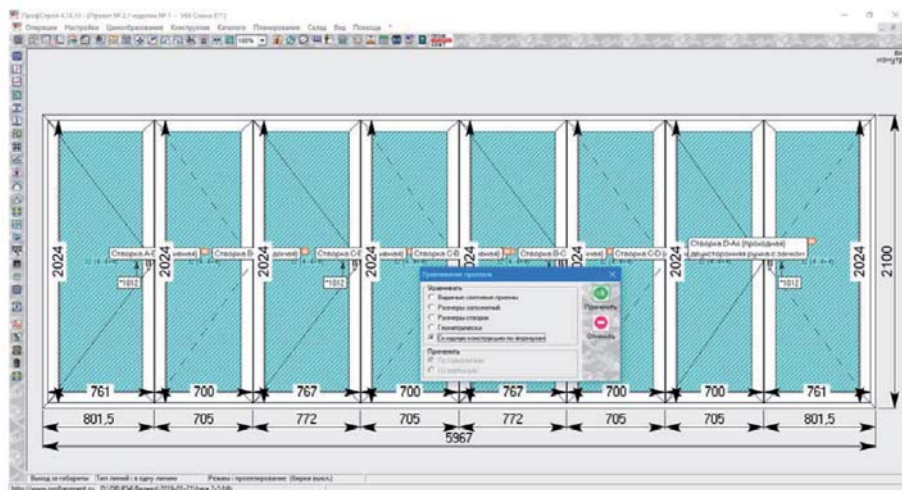

ООО «ПрофСегмент»

129344, г. Москва, ул.

Енисейская, д. 1

Моб.: +7 (909) 646-2098

e-mail: sale@profsegment.ru

www.profsegment.ru