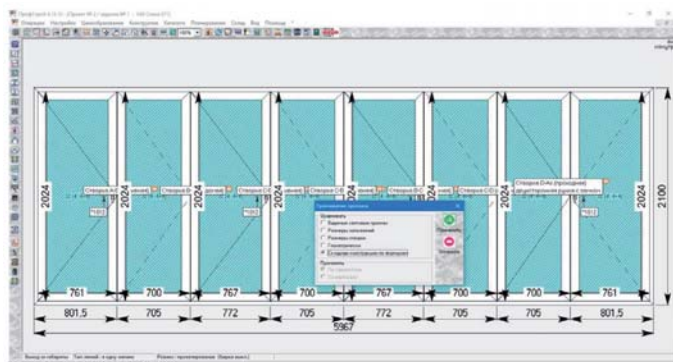

Удобная, обладающая современными возможностями программа «ПрофСтрой 4» поможет оптимизировать затраты и время. Доступные комплектации «ПрофСтрой 4» «Спутник» от 30 000 руб. за 6 месяцев и «Орбита» от 57 000 руб. за легальную программу со всеми настройками, раскроем и доступом ко всем базам. Всегда можно оперативно добавить еще и функционала, и рабочих мест. Есть и серверное решение за разумные деньги.

Современный гибкий масштабируемый программный комплекс «ПрофСтрой 4» завоевал уважение многих компаний, от маленьких и до самых больших. Он растет и изменяется вместе с вами и всегда готов к решению новых задач.

Желаем вам успехов и хорошего сезона!

ООО «ПрофСегмент»
129344, г. Москва, ул. Енисейская, д. 1
Моб.: +7 (909) 646-2098
e-mail: sale@profsegment.ru
www.profsegment.ru