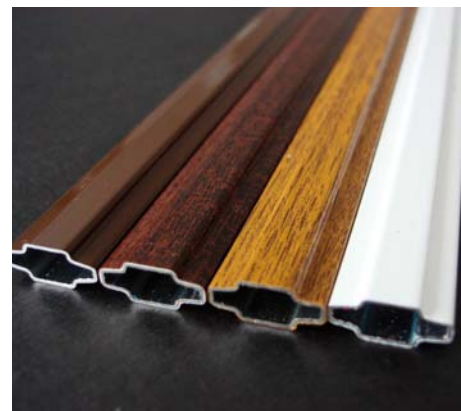

Декоративная раскладка Profilglass