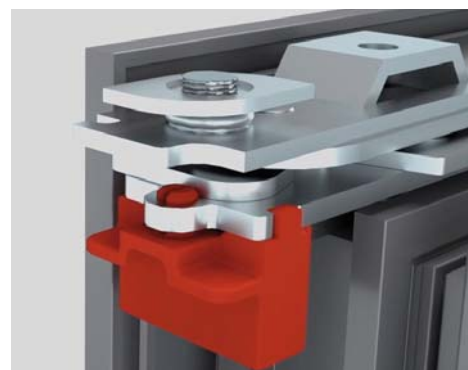

Одной из таких разработок, безусловно, являются встроенные компенсаторы ошибок, возможных при отпиле тяги. Посредством скользящего элемента со встроенным фиксатором можно исправить ошибку в пределах ± 5 мм.

Добавлен смарт-переключатель на зимний режим. Теперь пользователю не приходится искать необходимый угол открывания с помощью ручки. Достаточно повернуть смарт-переключатель в положение «зима» или «лето», после чего поворот ручки автоматически откроет окно на соответствующий угол.

В дополнение к привычному переходнику «ручка-тяги» был разработан врезной редуктор с максимально надежной фиксацией в паз профиля. Дополнительную жесткость креплению ручки придают выдвигающиеся плавающие суппорты в местах соединения винтами.